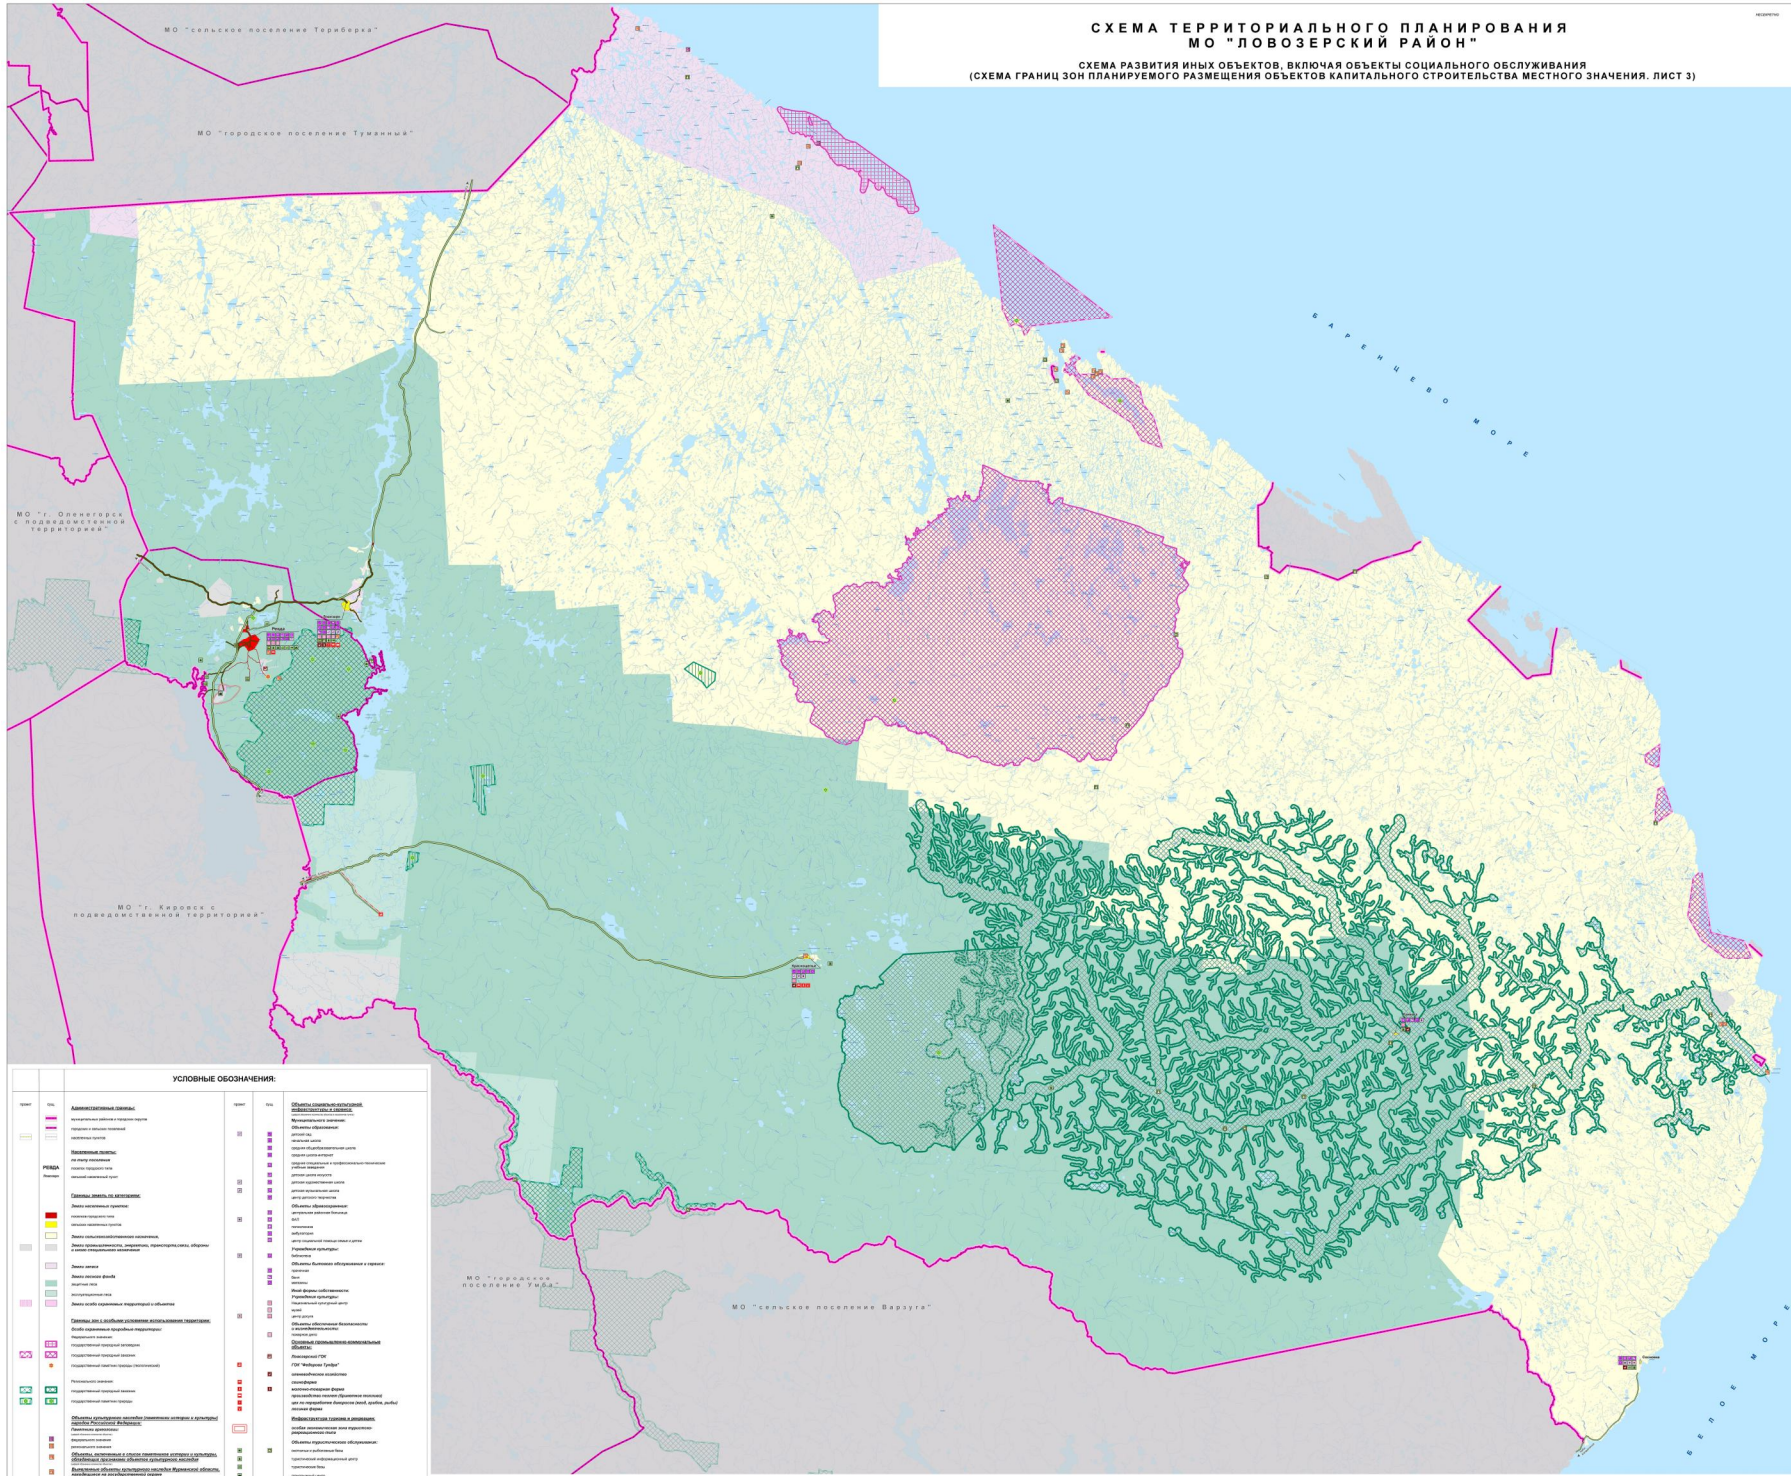

**СХЕМА ТЕРРИТОРИАЛЬНОГО ПЛАНИРОВАНИЯ
МО "ЛОВОЗЕРСКИЙ РАЙОН"**
СХЕМА РАЗВИТИЯ ИНЫХ ОБЪЕКТОВ, ВКЛЮЧАЯ ОБЪЕКТЫ СОЦИАЛЬНОГО ОБСЛУЖИВАНИЯ
(СХЕМА ГРАНИЦ ЗОН ПЛАНИРУЕМОГО РАЗМЕЩЕНИЯ ОБЪЕКТОВ КАПИТАЛЬНОГО СТРОИТЕЛЬСТВА МЕСТНОГО ЗНАЧЕНИЯ. ЛИСТ 3)